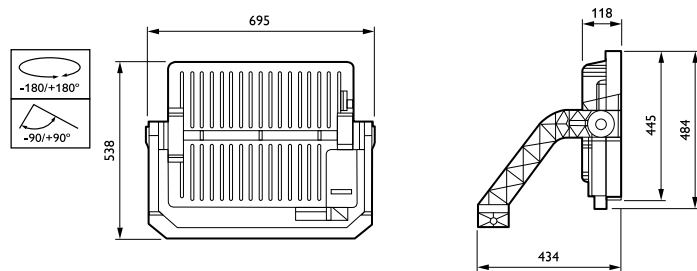

ArenaVision LED gen3.5

Måttskiss

ArenaVision LED gen3.5 BVP418/BVP428