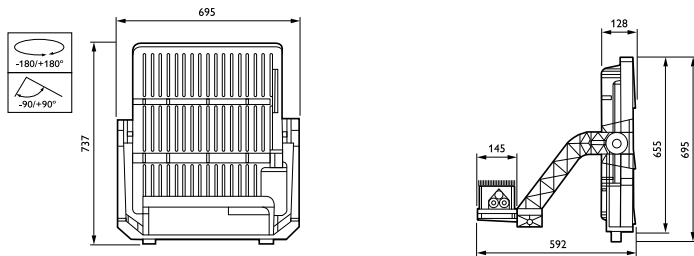

ArenaVision LED gen3.5

Måttskiss

ArenaVision LED gen3.5 BVP418/BVP428