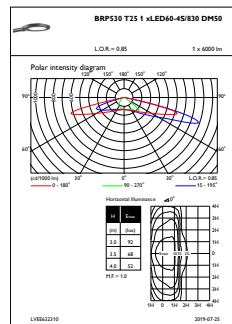

Armaturhusets material	Aluminium
Material i reflektor	Akrylat
Material i optiken	Polymethyl methacrylate
Optisk kupa/linsmaterial	Glas
Fixeringsmaterial	Aluminium
Monteringsenhet	60S [Sidomontage för diameter 60 mm]
Optisk glaskupa/optikens form	Plan
Ytbehandling på optikavskärmning/lins	Klar
Total höjd	95 mm
Total diameter	645 mm
Effektiv projicerad yta	0,052 m ²
Färg	grå
Mått (höjd × bredd × djup)	95 x NaN x NaN mm (3.7 x NaN x NaN in)

Måttskiss

CitySoul gen2 BGP/BPP/BRP/BSP/BVP530/531

Fotometriska data

OFPC1_BRP530T251xLED60-4S830DM50

OFPL1_BRP530T251xLED60-4S830DM50

CitySoul gen2 LED Mini