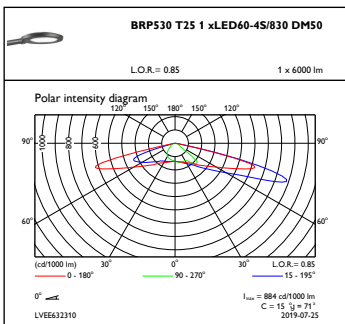

Fotometriska data

OFPC1_BRP530T251xLED60-4S830DM50