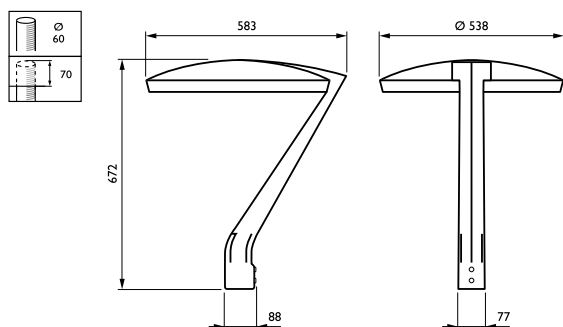

CitySoul gen2 LED Mini

Max. dimringsnivå	10%
Produktdata	
Fullständig produktkod	871869989203600
Beställningsproduktnamn	BPP532 LED60-4S/830 II DM50 D9 SRG10ALGR
EAN/UPC – Produkt	8718699892036
Beställningsnummer	89203600

SAP-Räknare – Antal per förpackning	1
Räknare - antal förpackningar per kartong	1
Materialnummer (12NC)	912300024530
Nettovikt (stycke)	13,300 kg

Måttskiss

CitySoul gen2 BGP/BPP/BRP/BSP/BVP530/531