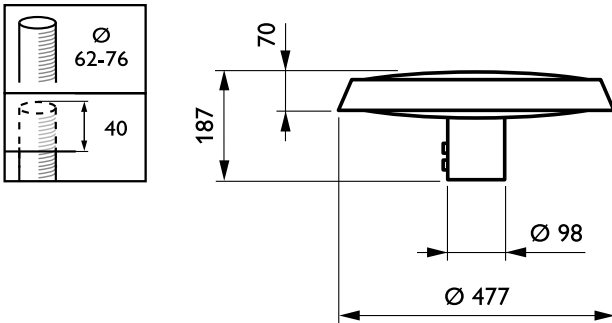

TownTune central stolptopp

Måttskiss

TownTune BDP260-273