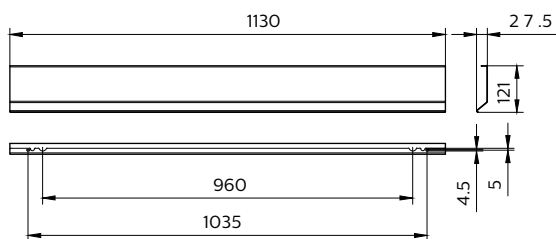

CoreLine Allmänbruksarmatur

Produktdata

Fullständig produktkod	871016336576399
Beställningsproduktnamn	BN126Z REF A1 L1200
EAN/UPC – Produkt	8710163365763
Beställningsnummer	36576399
Räknare – Antal per förpackning	1

Räknare - antal förpackningar per kartong	10
SAP-material	911401776822
Nettovikt (stycke)	0.676 kg

Måttskiss

CoreLine Batten acc. BN120Z