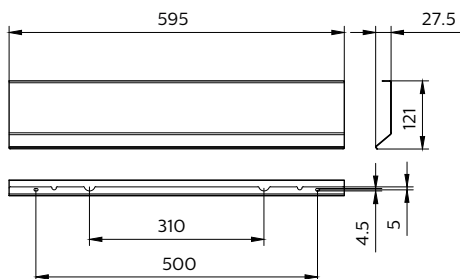

CoreLine Allmänbruksarmatur

Produktdata

Fullständig produktkod	871016336575699
Beställningsproduktnamn	BN126Z REF A1 L600
EAN/UPC – Produkt	8710163365756
Beställningsnummer	36575699
Räknare – Antal per förpackning	1

Räknare - antal förpackningar per kartong	10
SAP-material	911401776812
Nettovikt (stycke)	0,349 kg

Måttskiss

CoreLine Batten acc. BN120Z