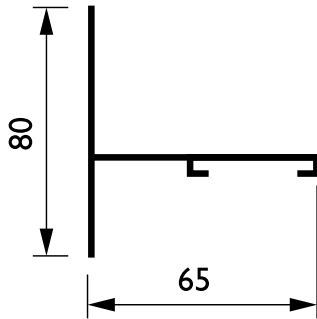

3-fasskena RCS750, kvadratisk

Måttskiss

2-circuit square acc. ZRS700