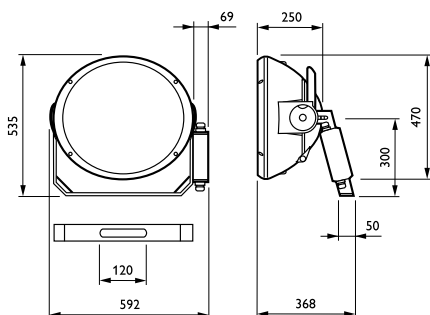

ArenaVision MVF403

Drift och elektricitet

Lampans nätspänning	400 V [400]
Inspänning	380 till 415 V
Tändare	SI [Serie]

Mekanik och armaturhus

Mått (höjd x bredd x djup)	NaN x NaN x NaN mm (NaN x NaN x NaN in)

Användning och godkännande

Kod för kapslingsklass	IP65 [Dammtät, strålskyddad]
Skyddskod för mekanisk påverkan	IK08 [5 J vandalskyddad]

Ursprunglig prestanda (IEC-kompatibel)

Init. Corr. färgtemperatur	5600 K

Användningsförhållanden

Omgivningstemperatur	-30 till +35 °C

Produktdata

Fullständig produktkod	871829106919500
Beställningsproduktnamn	MVF403 MHN-SA2000W/956 A7 SI
EAN/UPC – Produkt	8718291069195
Beställningsnummer	06919500
SAP-Räknare – Antal per förpackning	1
Räknare – antal förpackningar per kartong	1
Materialnummer (12NC)	910925748912
Nettovikt (stycke)	14,500 kg

Måttskiss

ArenaVision MVF403/MVF404