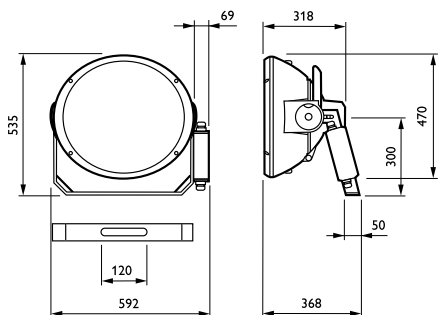

ArenaVision MVF404

Mekanik och armaturhus

Mått (höjd x bredd x djup) NaN x NaN x NaN mm (NaN x NaN x NaN in)

Användning och godkännande

Kod för kapslingsklass IP65 [Dammtät, strålskyddad]

Skyddskod för mekanisk påverkan IK08 [5 J vandskyddad]

Ursprunglig prestanda (IEC-kompatibel)

Init. Corr. färgtemperatur 5600 K

Användningsförhållanden

Omgivningstemperatur -30 till +35 °C

Produktdata

Fullständig produktkod	871829159907400
Beställningsproduktnamn	MVF404 MHN-SEH2000W/956 B8 ESI
EAN/UPC – Produkt	8718291599074
Beställningsnummer	59907400
Räknare – Antal per förpackning	1
SAP-räknare – antal förpackningar per kartong	1
Materialnummer (12NC)	910505014918
Nettovikt (stycke)	18,800 kg

Måttskiss

ArenaVision MVF403/MVF404