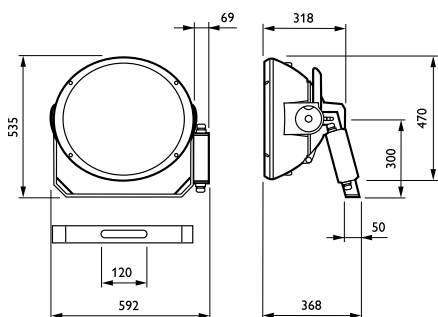

ArenaVision MVF404

Mekanik och armaturhus

Mått (höjd x bredd x djup) NaN x NaN x NaN mm (NaN x NaN x NaN in)

Användning och godkännande

Kod för kapslingsklass IP65 [Dammtät, strålskyddad]

Skyddskod för mekanisk påverkan IK08 [5 J vandalskyddad]

EAN/UPC - Produkt 8718291599050

Beställningsnummer 59905000

Räknare - Antal per förpackning 1

Räknare - antal förpackningar per kartong 1

SAP-material 910505014718

Nettovikt (stycke) 18,800 kg

Måttskiss

ArenaVision MVF403/MVF404