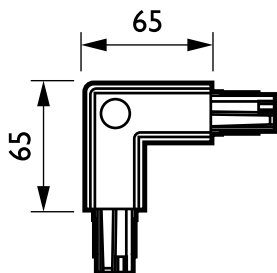

DALI Square Track

ZCS750 5C6 CCPE BK (XTSC635-2)

3 fas strömskena-adapter med DALI pulskontroll GAC600 -
Ytterhörn 90°

Avsedd för användning med DALI-strålkastare med särskild adaptor, är DALI Square Track idealisk för användare som önskar flexibel belysning för att kunna skapa en viss miljö i butiken eller reducera sin energiförbrukning. Systemet bygger på en stabil aluminiumskena som finns tillgänglig i flera olika längder samt ett urval elektriska ledare. DALI Square Track erbjuder stor designfrihet - montera horisontellt eller vertikalt, på eller i tak, på väggar eller fristående paneler. Systemet kan även monteras nedpendlat från taket. Alla armaturer kan ha separat strömförsörjning och tändas/släckas selektivt. De kan enkelt flyttas för att förändrar belysningen och systemets utseendet, vilket gör DALI Square Track till ett multifunktionellt skensystem för accentbelysning såväl som annonskyltar och dekorativt material.

Produktdata

Allmän information	
Upphängningstillbehör	No [-]
Mekaniska tillbehör	No [-]
Tillbehörsfärg	Svart
Drift och elektricitet	
Elektriska tillbehör	CCPE [Ytterhörn 90°]
Fas	5C6 [3 fas strömskena-adapter med DALI pulskontroll GAC600]
Mekanik och armaturhus	
Mått (höjd x bredd x djup)	NaN x NaN x NaN mm (NaN x NaN x NaN in)

Produktdata	
Fullständig produktkod	871869606569399
Beställningsproduktnamn	ZCS750 5C6 CCPE BK (XTSC635-2)
EAN/UPC - Produkt	8718696065693
Beställningsnummer	06569399
Räknare - Antal per förpackning	1
Räknare - antal förpackningar per kartong	25
SAP-material	910502500081
Nettovikt (stycke)	0,170 kg

DALI Square Track

Måttskiss

3-circuit square ZCS750