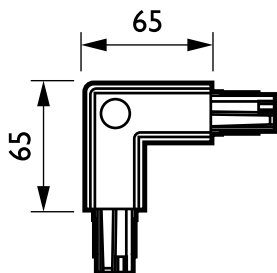

DALI Square Track

ZCS750 5C6 CCPI GR (XTSC634-1)

3 fas strömskena-adapter med DALI pulskontroll GAC600 -
Innerhörn 90°

Avsedd för användning med DALI-strålkastare med särskild adaptor, är DALI Square Track idealisk för användare som önskar flexibel belysning för att kunna skapa en viss miljö i butiken eller reducera sin energiförbrukning. Systemet bygger på en stabil aluminiumskena som finns tillgänglig i flera olika längder samt ett urval elektriska ledare. DALI Square Track erbjuder stor designfrihet - montera horisontellt eller vertikalt, på eller i tak, på väggar eller fristående paneler. Systemet kan även monteras nedpendlat från taket. Alla armaturer kan ha separat strömförsörjning och tändas/släckas selektivt. De kan enkelt flyttas för att förändrar belysningen och systemets utseendet, vilket gör DALI Square Track till ett multifunktionellt skensystem för accentbelysning såväl som annonsskyltar och dekorativt material.

Produktdata

Allmän information	
Upphängningstillbehör	No [-]
Mekaniska tillbehör	No [-]
Tillbehörsfärg	grå
Drift och elektricitet	
Elektriska tillbehör	CCPI [Innerhörn 90°]
Fas	5C6 [3 fas strömskena-adapter med DALI pulskontroll GAC600]
Mekanik och armaturhus	
Mått (höjd x bredd x djup)	NaN x NaN x NaN mm (NaN x NaN x NaN in)

Produktdata	
Fullständig produktkod	871869606565599
Beställningsproduktnamn	ZCS750 5C6 CCPI GR (XTSC634-1)
EAN/UPC - Produkt	8718696065655
Beställningsnummer	06565599
SAP-Räknare - Antal per förpackning	1
Räknare - antal förpackningar per kartong	25
Materialnummer (12NC)	910502500077
SAP-nettovikt (stycke)	0,170 kg

DALI Square Track

Måttskiss

3-circuit square ZCS750