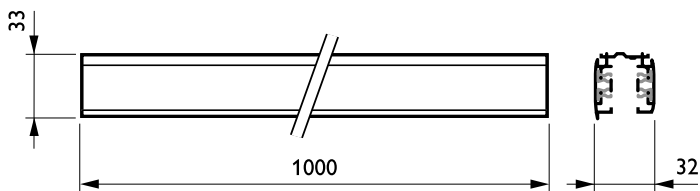

DALI Square Track

Måttskiss

3-circuit square RCS750