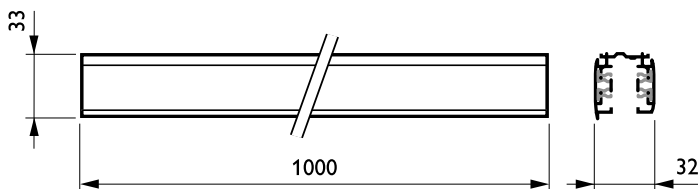

DALI Square Track

Måttskiss

3-circuit square RCS750