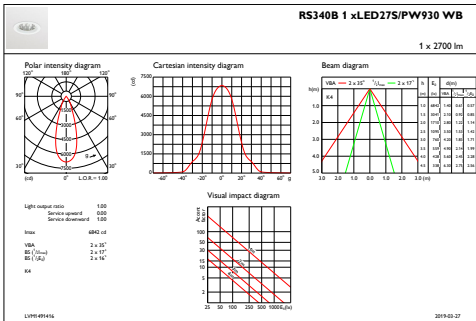

Fotometriska data

IFAS1_RS340B1xLED27SPW930WB