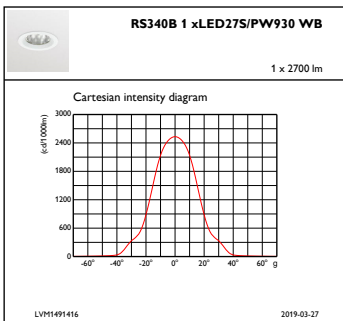

Måttskiss

GreenSpace Accent RS340B-RS343B

Fotometriska data

IFAS1_RS340B1xLED27SPW930WB

IFPC1_RS340B1xLED27SPW930WB

IFCC1_RS340B1xLED27SPW930WB