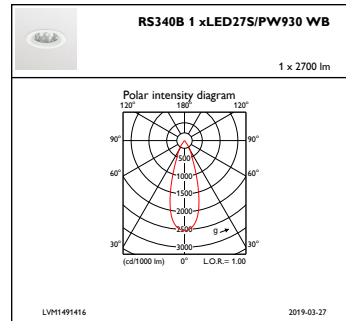

Fotometriska data

IFPC1_RS340B1xLED27SPW930WB