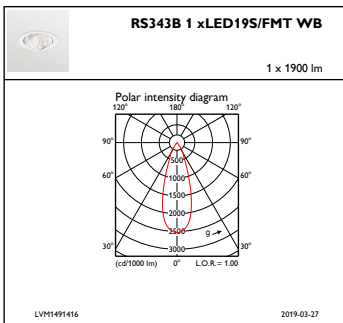

IFPC1_RS343B1xLED19SFMTWB