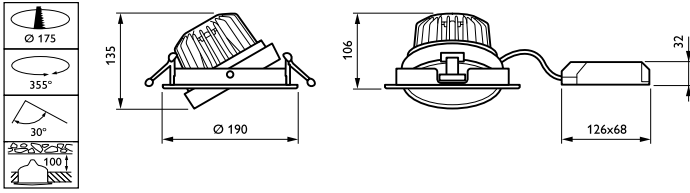

GreenSpace Accent Cardanic

Måttskiss