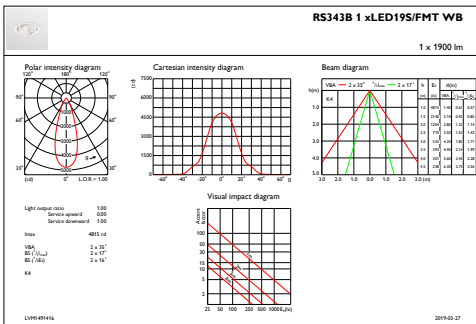

GreenSpace Accent RS340B-RS343B

Fotometriska data

IFAS1_RS343B1xLED19SFMTWB