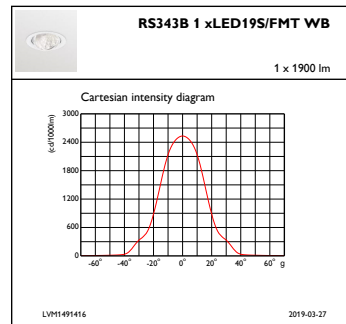

IFCC1_RS343B1xLED19SFMTWB