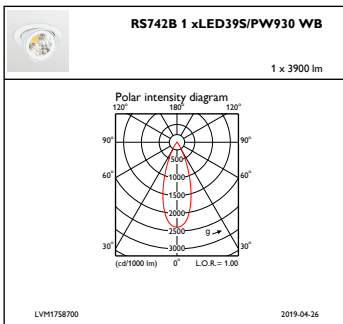

Fotometriska data

IFPC1_RS742B1xLED39SPW930WB

IFAS1_RS742B1xLED39SPW930WB