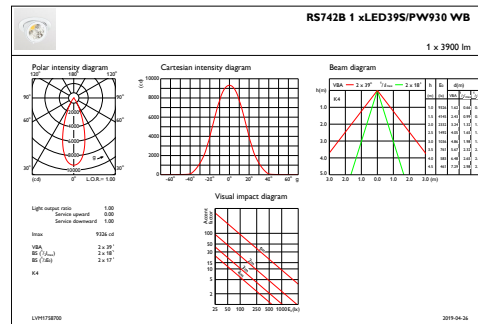

Fotometriska data

IFPC1_RS742B1xLED39SPW930WB

IFAS1_RS742B1xLED39SPW930WB