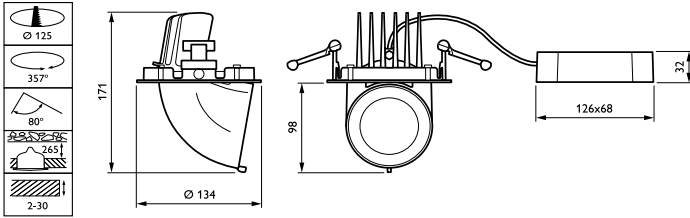

LuxSpace Accent Compact, vinklat utförande

Måttskiss

LuxSpace Accent RS730B-RS752B