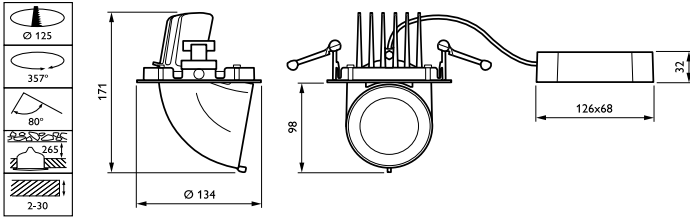

LuxSpace Accent Compact, vinklat utförande

Måttskiss