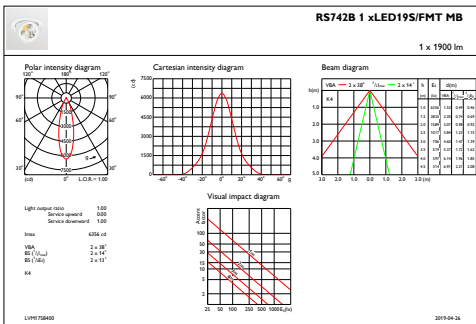

LuxSpace Accent RS730B-RS752B

Fotometriska data