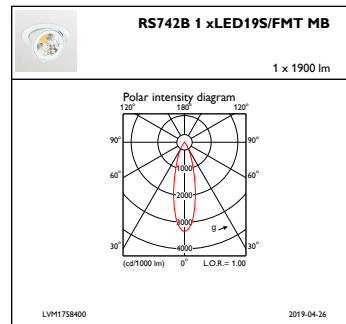

LuxSpace Accent RS730B-RS752B

Fotometriska data