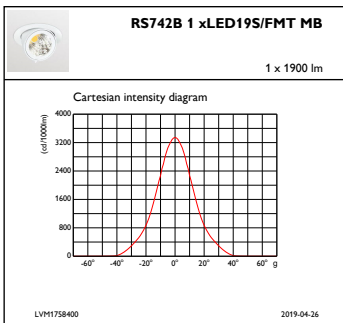

Total höjd	109 mm
Total diameter	134 mm
Färg	Silver
Mått (höjd × bredd × djup)	109 x 134 x 179 mm (4.3 x 5.3 x 7 in)

Användning och godkännande

Kod för kapslingsklass	IP20 [Petskyddad]
Skyddskod för mekanisk påverkan	IK02 [0.2 J standard]

Ursprunglig prestanda (IEC-kompatibel)

Initialt ljusflöde (systemets ljusflöde)	1900 lm
Tolerans för ljusflöde	+/-10%
Initialt LED-ljusutbyte	86 lm/W
Init. Corr. färgtemperatur	3000 K
Initialt färgåtergivningsindex	≥80
Initial kromaticitet	(0.40, 0.33) SDCM <3
Initial ineffekt	22 W
Tolerans för energiförbrukning	+/-10%

LuxSpace Accent Compact, vinklat utförande

Måttskiss

LuxSpace Accent RS730B-RS752B

Fotometriska data

IFAS1_RS742B1xLED19SFMTMB

IFPC1_RS742B1xLED19SFMTMB

IFCC1_RS742B1xLED19SFMTMB

LuxSpace Accent Compact, vinklat utförande