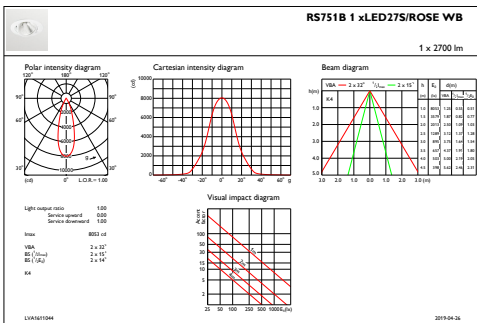

LuxSpace Accent Fresh Food

Måttskiss

LuxSpace Accent RS730B-RS752B

LuxSpace Accent RS730B-RS752B

Fotometriska data

IFPC1_RS751B1xLED27SROSEWB

IFCC1_RS751B1xLED27SROSEWB

IFAS1_RS751B1xLED27SROSEWB