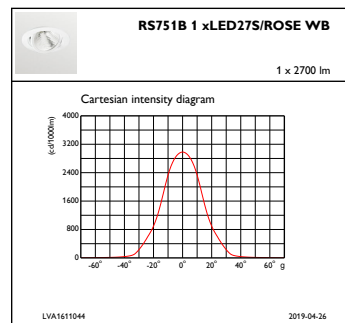

IFCC1_RS751B1xLED27SROSEWB