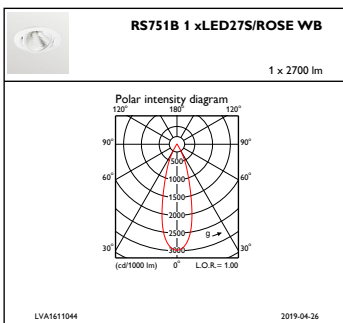

Fotometriska data

IFPC1_RS751B1xLED27SROSEWB