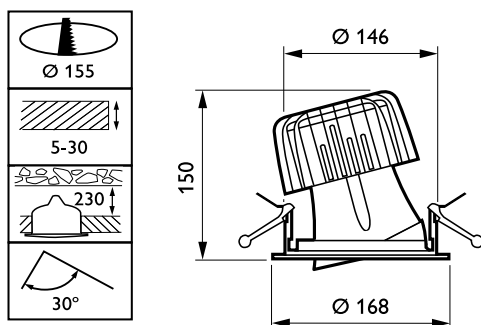

Mekanik och armaturhus

Armaturhusets material	Aluminium
Material i reflektor	Aluminium
Material i optiken	Polykarbonat
Optisk kupa/linsmaterial	Polykarbonat
Fixeringsmaterial	-
Ytbehandling på optikavskärmning/lins	Klar
Total höjd	150 mm
Total diameter	168 mm
Färg	Vit
Mått (höjd x bredd x djup)	150 x NaN x NaN mm (5,9 x NaN x NaN in)

Användning och godkännande

Kod för kapslingsklass	IP20 [Petskyddad]
Skyddskod för mekanisk påverkan	IK02 [0.2 J standard]

Ursprunglig prestanda (IEC-kompatibel)

Initialt ljusflöde (systemets ljusflöde)	5150 lm
Tolerans för ljusflöde	+/-10%
Initialt LED-ljusutbyte	129 lm/W
Init. Corr. färgtemperatur	4000 K
Initialt färgåtergivningsindex	≥80
Initial kromaticitet	(0.38, 0.38) SDCM <3
Initial ineffekt	40 W
Tolerans för energiförbrukning	+/-10%

Prestanda över tid (IEC-kompatibel)

Felfrekvens av styrsystem vid medellivslängd 50000h	5 %
Bibehållet ljusflöde vid medellivslängd* 50000h	L80

Användningsförhållanden

Omgivningstemperatur	+10 till +40 °C
Prestanda omgivningstemperatur Tq	25 °C
Lämplig för slumpmässig brytning	Ja

Produktdata

Fullständig produktkod	871869916724000
Beställningsproduktnamn	RS751B LED49S/840 PSE-E VWB WH
EAN/UPC – Produkt	8718699167240
Beställningsnummer	16724000
Räknare – Antal per förpackning	1
Räknare - antal förpackningar per kartong	1
SAP-material	910500459435
Nettovikt (stycke)	1,377 kg

Måttskiss

LuxSpace Accent RS730B-RS752B