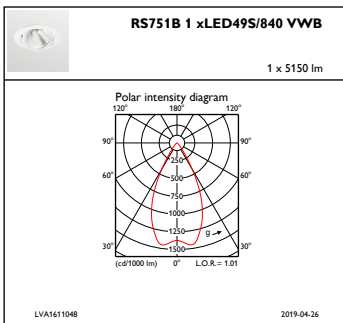

IFPC1_RS751B1xLED49S840VWB