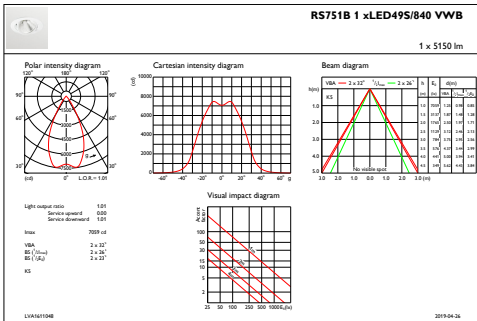

Fotometriska data

IFAS1_RS751B1xLED49S840VWB