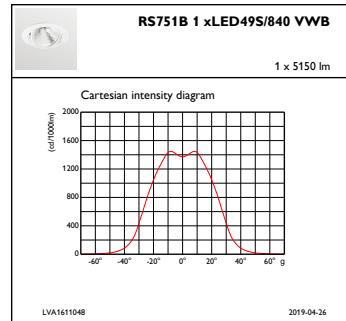

Måttskiss

LuxSpace Accent RS730B-RS752B

LuxSpace Accent RS730B-RS752B

Fotometriska data

IFAS1_RS751B1xLED49S840VWB

IFCC1_RS751B1xLED49S840VWB

IFPC1_RS751B1xLED49S840VWB