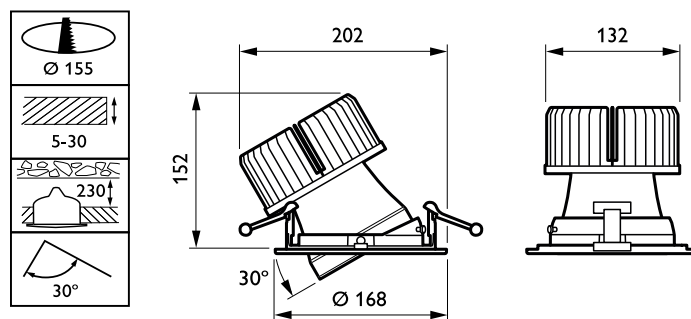

LuxSpace Accent RS730B-RS752B