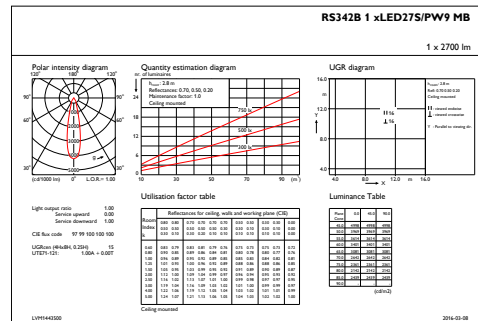

Fotometriska data

IFCC1_RS342B1xLED27SPW9MB

IFGU1_RS342B1xLED27SPW9MB