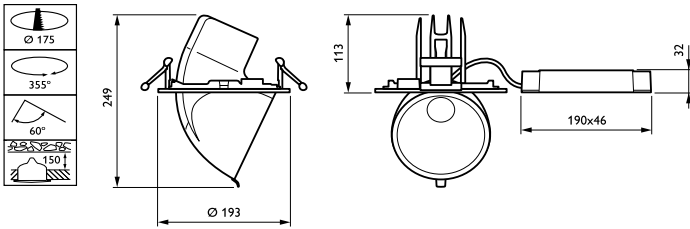

GreenSpace Accent, elbow

Måttskiss

GreenSpace Accent RS340B-RS343B