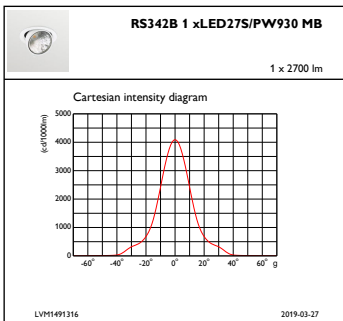

Fotometriska data

IFCC1_RS342B1xLED27SPW9MB

IFGU1_RS342B1xLED27SPW9MB