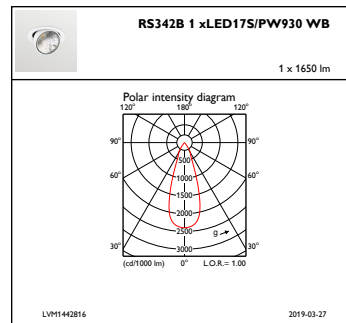

IFPC1_RS342B1xLED17SPW930WB