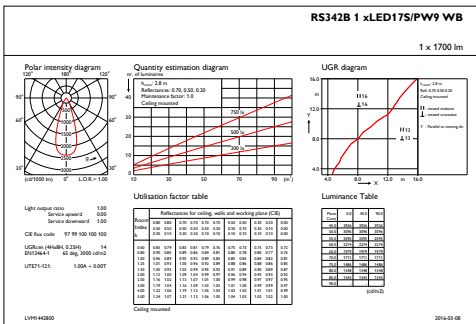

GreenSpace Accent RS340B-RS343B

Fotometriska data

IFGU1_RS342B1xLED17SPW9WB