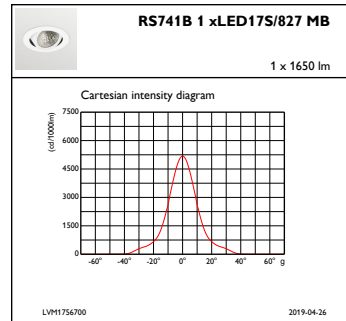

Fotometriska data

IFCC1_RS741B1xLED17S827MB