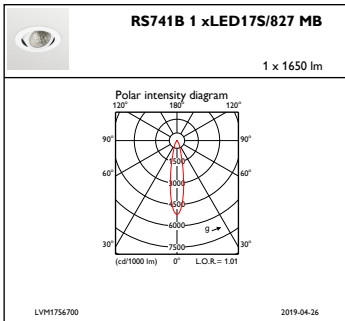

Fotometriska data

IFPC1_RS741B1xLED17S827MB