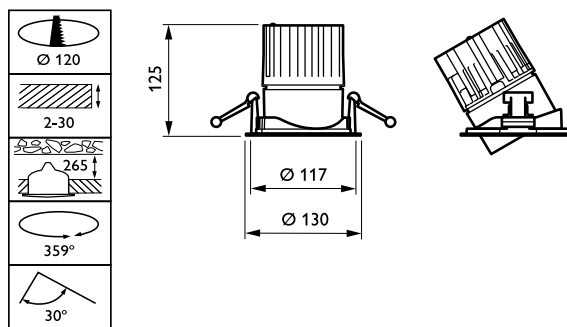

Armaturhusets material	Aluminium
Material i reflektor	Belagd med polykarbonat och aluminium
Material i optiken	Polykarbonat
Optisk kupa/linsmaterial	Polykarbonat
Fixeringsmaterial	-
Ytbehandling på optikavskärmning/lins	Klar
Total höjd	126 mm
Total diameter	130 mm
Färg	Vit
Mått (höjd x bredd x djup)	126 x NaN x NaN mm (5 x NaN x NaN in)

Användning och godkännande

Kod för kapslingsklass	IP20 [Petskyddad]

Skyddskod för mekanisk påverkan	IK02 [0.2 J standard]

Ursprunglig prestanda (IEC-kompatibel)

Initialt ljusflöde (systemets ljusflöde)	1650 lm
Tolerans för ljusflöde	+/-10%
Initialt LED-ljusutbyte	115 lm/W
Init. Corr. färgtemperatur	2700 K
Initialt färgåtergivningsindex	≥80
Initial kromaticitet	(0.46, 0.41) SDCM <3
Initial ineffekt	14.4 W
Tolerans för energiförbrukning	+/-10%

Prestanda över tid (IEC-kompatibel)

Felfrekvens av styrsystem vid medellivslängd 50000h	5 %
Bibehållet ljusflöde vid medellivslängd* 50000h	L80

Användningsförhållanden

Omgivningstemperatur	+10 till +40 °C
Prestanda omgivningstemperatur Tq	25 °C
Lämplig för slumpmässig brytning	Ja

Produktdata

Fullständig produktkod	871869685134000
Beställningsproduktnamn	RS741B LED17S/827 PSU-E MB WH
EAN/UPC – Produkt	8718696851340
Beställningsnummer	85134000
Räknare – Antal per förpackning	1
Räknare - antal förpackningar per kartong	1
SAP-material	910500457639
Nettovikt (stycke)	0,760 kg

Måttskiss

LuxSpace Accent RS730B-RS752B

LuxSpace Accent RS730B-RS752B