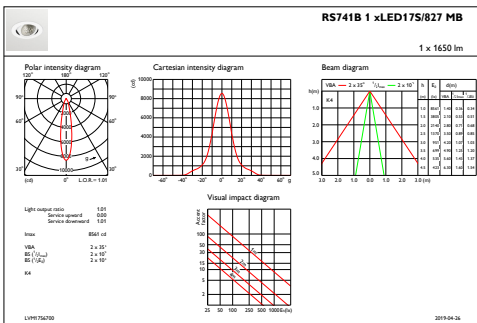

## Måttskiss

LuxSpace Accent RS730B-RS752B

LuxSpace Accent RS730B-RS752B

Fotometriska data

IFPC1\_RS741B1xLED17S827MB

IFCC1\_RS741B1xLED17S827MB

IFAS1\_RS741B1xLED17S827MB