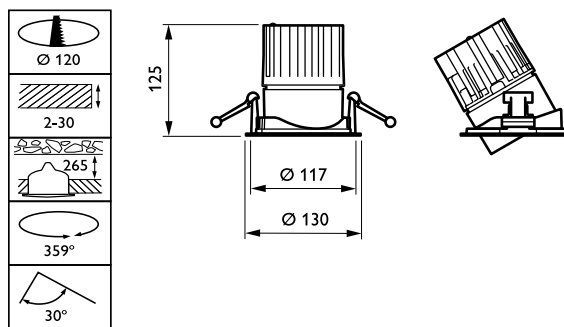

Armaturhusets material	Aluminium
Material i reflektor	Belagd med polykarbonat och aluminium
Material i optiken	Polykarbonat
Optisk kupa/linsmaterial	Polykarbonat
Fixeringsmaterial	-
Ytbehandling på optikavskärmning/lins	Klar
Total höjd	126 mm
Total diameter	130 mm
Färg	Vit
Mått (höjd x bredd x djup)	126 x NaN x NaN mm (5 x NaN x NaN in)

Användning och godkännande

Kod för kapslingsklass	IP20 [Petskyddad]

Skyddskod för mekanisk påverkan	IK02 [0.2 J standard]

Ursprunglig prestanda (IEC-kompatibel)

Initialt ljusflöde (systemets ljusflöde)	2750 lm
Tolerans för ljusflöde	+/-10%
Initialt LED-ljusutbyte	122 lm/W
Init. Corr. färgtemperatur	2700 K
Initialt färgåtergivningsindex	≥80
Initial kromaticitet	(0.46, 0.41) SDCM <3
Initial ineffekt	22.5 W
Tolerans för energiförbrukning	+/-10%

Prestanda över tid (IEC-kompatibel)

Felfrekvens av styrsystem vid medellivslängd 50000h	5 %
Bibehållet ljusflöde vid medellivslängd* 50000h	L80

Användningsförhållanden

Omgivningstemperatur	+10 till +40 °C
Prestanda omgivningstemperatur Tq	25 °C
Lämplig för slumpmässig brytning	Ja

Produktdata

Fullständig produktkod	871869684810400
Beställningsproduktnamn	RS741B LED27S/827 PSE-E MB WH
EAN/UPC – Produkt	8718696848104
Beställningsnummer	84810400
Räknare – Antal per förpackning	1
Räknare - antal förpackningar per kartong	1
SAP-material	910500457333
Nettovikt (stycke)	0,740 kg

Måttskiss

LuxSpace Accent RS730B-RS752B

LuxSpace Accent RS730B-RS752B