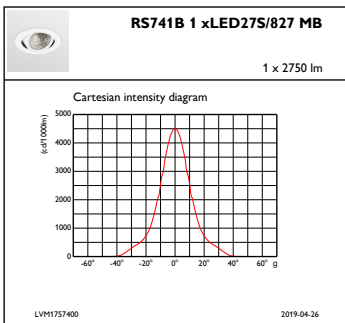

Styrenheter och dimming

Dimbara	Nej
---------	-----

Mekanik och armaturhus

Armaturhusets material	Aluminium
Material i reflektor	Belagd med polykarbonat och aluminium
Material i optiken	Polykarbonat
Optisk kupa/linsmaterial	Polykarbonat
Fixeringsmaterial	-
Ytbehandling på optikavskärmning/lins	Klar
Total höjd	126 mm
Total diameter	130 mm
Färg	Vit
Mått (höjd x bredd x djup)	126 x NaN x NaN mm (5 x NaN x NaN in)

Ursprunglig prestanda (IEC-kompatibel)

Initialt ljusflöde (systemets ljusflöde)	2750 lm
Tolerans för ljusflöde	+/-10%
Initialt LED-ljusutbyte	122 lm/W
Init. Corr. färgtemperatur	2700 K
Initialt färgåtergivningsindex	≥80
Initial kromaticitet	(0.46, 0.41) SDCM <3
Initial ineffekt	22.5 W
Tolerans för energiförbrukning	+/-10%

Måttskiss

LuxSpace Accent RS730B-RS752B

LuxSpace Accent RS730B-RS752B

Fotometriska data

IFPC1_RS741B1xLED27S827MB

IFAS1_RS741B1xLED27S827MB

IFCC1_RS741B1xLED27S827MB