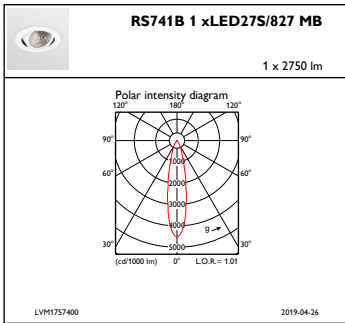

Fotometriska data

IFPC1_RS741B1xLED27S827MB