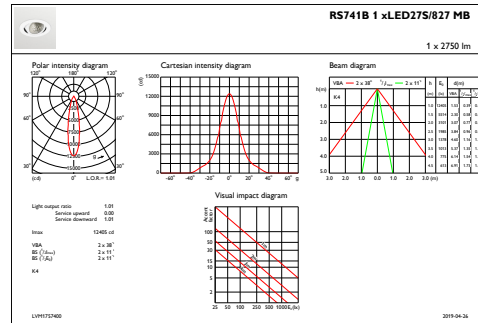

Fotometriska data

IFAS1_RS741B1xLED27S827MB