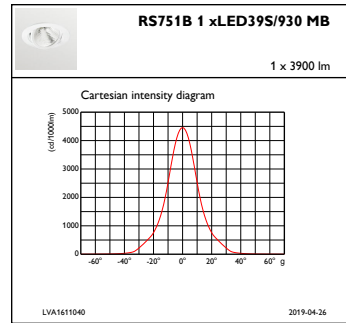

Måttskiss

LuxSpace Accent RS730B-RS752B

LuxSpace Accent RS730B-RS752B

Fotometriska data

IFAS1_RS751B1xLED39S930MB

IFCC1_RS751B1xLED39S930MB

IFPC1_RS751B1xLED39S930MB