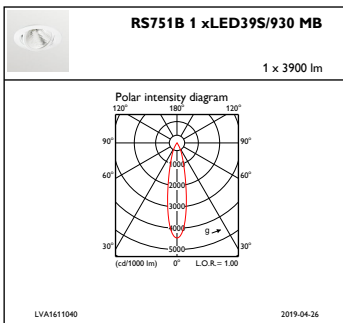

Måttskiss

LuxSpace Accent RS730B-RS752B

LuxSpace Accent RS730B-RS752B

Fotometriska data

IFAS1_RS751B1xLED39S930MB

IFCC1_RS751B1xLED39S930MB

IFPC1_RS751B1xLED39S930MB