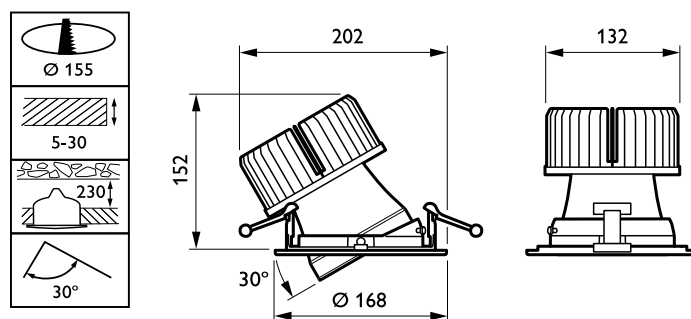

LuxSpace Accent RS730B-RS752B