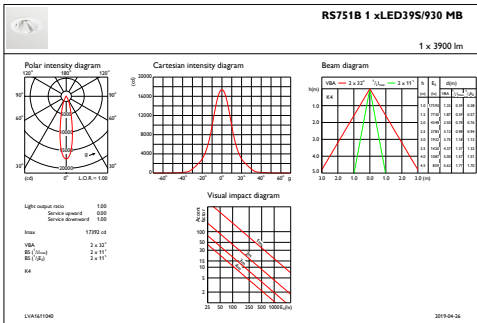

Måttskiss

LuxSpace Accent RS730B-RS752B

LuxSpace Accent RS730B-RS752B

Fotometriska data

IFAS1_RS751B1xLED39S930MB

IFCC1_RS751B1xLED39S930MB

IFPC1_RS751B1xLED39S930MB