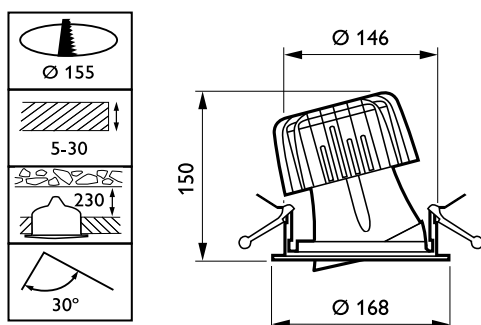

Användning och godkännande

Kod för kapslingsklass	IP20 [Petskyddad]

Skyddskod för mekanisk påverkan	IK02 [0.2 J standard]
Ursprunglig prestanda (IEC-kompatibel)	
Initialt ljusflöde (systemets ljusflöde)	3900 lm
Tolerans för ljusflöde	+/-10%
Initialt LED-ljusutbyte	101 lm/W
Init. Corr. färgtemperatur	3000 K
Initialt färgåtergivningsindex	≥90
Initial kromaticitet	(0.43, 0.40) SDCM <3
Initial ineffekt	38.5 W
Tolerans för energiförbrukning	+/-10%

Prestanda över tid (IEC-kompatibel)

Felfrekvens av styrsystem vid medellivslängd 50000h	5 %
Bibehållet ljusflöde vid medellivslängd* 50000h	L80

Användningsförhållanden

Omgivningstemperatur	+10 till +40 °C
Prestanda omgivningstemperatur Tq	25 °C
Lämplig för slumpmässig brytning	Nej

Produktdata

Fullständig produktkod	871869684781700
Beställningsproduktnamn	RS751B LED39S/930 PSE-E MB WH
EAN/UPC – Produkt	8718696847817
Beställningsnummer	84781700
Räknare – Antal per förpackning	1
Räknare – antal förpackningar per kartong	1
SAP-material	910500457306
Nettovikt (stycke)	1,377 kg

Måttskiss

LuxSpace Accent RS730B-RS752B