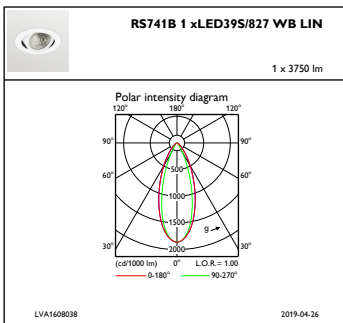

Måttskiss

LuxSpace Accent RS730B-RS752B

LuxSpace Accent RS730B-RS752B

Fotometriska data

IFAS1_RS741B1xLED395S827WBLIN

IFCC1_RS741B1xLED395S827WBLIN

IFPC1_RS741B1xLED395S827WBLIN