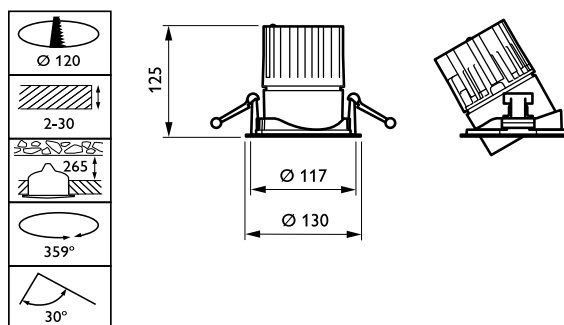

Användning och godkännande

Kod för kapslingsklass	IP20 [Petskyddad]
Skyddskod för mekanisk påverkan	IK02 [0.2 J standard]

Ursprunglig prestanda (IEC-kompatibel)

Initialt ljusflöde (systemets ljusflöde)	3750 lm
Tolerans för ljusflöde	+/-10%
Initialt LED-ljusutbyte	119 lm/W
Init. Corr. färgtemperatur	2700 K
Initialt färgåtergivningsindex	≥80
Initial kromaticitet	(0.46, 0.41) SDCM <3
Initial ineffekt	31.5 W
Tolerans för energiförbrukning	+/-10%

Prestanda över tid (IEC-kompatibel)

Felfrekvens av styrsystem vid medellivslängd 50000h	5 %
Bibehållet ljusflöde vid medellivslängd* 50000h	L80

Användningsförhållanden

Omgivningstemperatur	+10 till +40 °C
Prestanda omgivningstemperatur Tq	25 °C
Lämplig för slumpmässig brytning	Ja

Produktdata

Fullständig produktkod	871869684775600
Beställningsproduktnamn	RS741B LED39S/827 PSE-E WB WH LIN
EAN/UPC – Produkt	8718696847756
Beställningsnummer	84775600
Räknare – Antal per förpackning	1
Räknare - antal förpackningar per kartong	1
SAP-material	910500457299
Nettovikt (stycke)	0,740 kg

Måttskiss

LuxSpace Accent RS730B-RS752B

LuxSpace Accent RS730B-RS752B