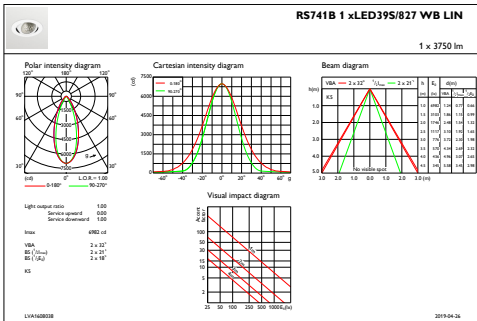

Fotometriska data

IFAS1_RS741B1xLED395S827WBLIN