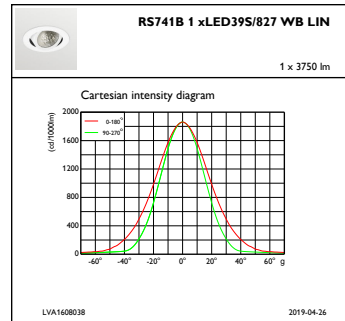

Fotometriska data

IFCC1_RS741B1xLED395S827WBLIN