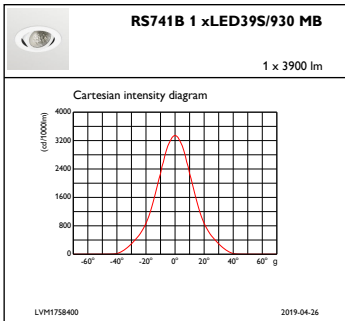

Fotometriska data

IFCC1_RS741B1xLED39S930MB