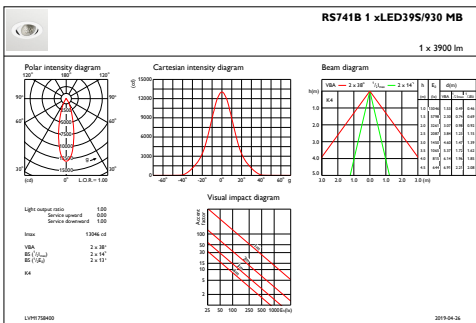

Måttskiss

LuxSpace Accent RS730B-RS752B

LuxSpace Accent RS730B-RS752B

Fotometriska data

IFCC1_RS741B1xLED39S930MB

IFPC1_RS741B1xLED39S930MB

IFAS1_RS741B1xLED39S930MB