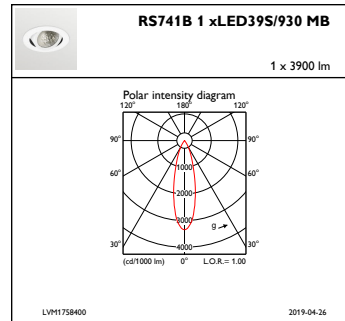

Fotometriska data

IFPC1_RS741B1xLED39S930MB