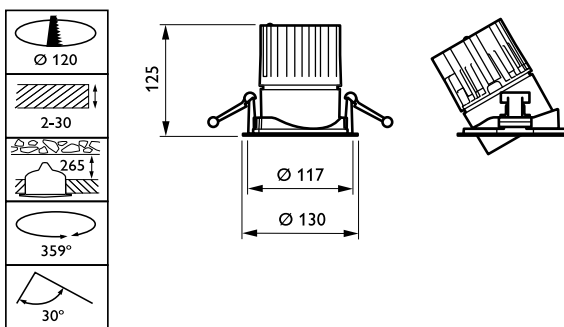

Användning och godkännande

Kod för kapslingsklass	IP20 [Petskyddad]

Skyddskod för mekanisk påverkan	IK02 [0.2 J standard]
Ursprunglig prestanda (IEC-kompatibel)	
Initialt ljusflöde (systemets ljusflöde)	3900 lm
Tolerans för ljusflöde	+/-10%
Initialt LED-ljusutbyte	101 lm/W
Init. Corr. färgtemperatur	3000 K
Initialt färgåtergivningsindex	≥90
Initial kromaticitet	(0.43, 0.40) SDCM <3
Initial ineffekt	38.5 W
Tolerans för energiförbrukning	+/-10%

Prestanda över tid (IEC-kompatibel)

Felfrekvens av styrsystem vid medellivslängd 50000h	5 %
Bibehållet ljusflöde vid medellivslängd* 50000h	L80

Användningsförhållanden

Omgivningstemperatur	+10 till +40 °C
Prestanda omgivningstemperatur Tq	25 °C
Lämplig för slumpmässig brytning	Nej

Produktdata

Fullständig produktkod	871869684774900
Beställningsproduktnamn	RS741B LED39S/930 PSE-E MB WH
EAN/UPC – Produkt	8718696847749
Beställningsnummer	84774900
Räknare – Antal per förpackning	1
Räknare – antal förpackningar per kartong	1
SAP-material	910500457298
Nettovikt (stycke)	0,740 kg

Måttskiss

LuxSpace Accent RS730B-RS752B

LuxSpace Accent RS730B-RS752B