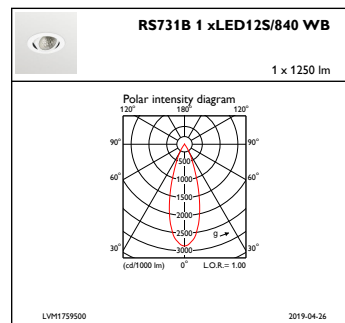

Måttskiss

LuxSpace Accent RS730B-RS752B

Fotometriska data