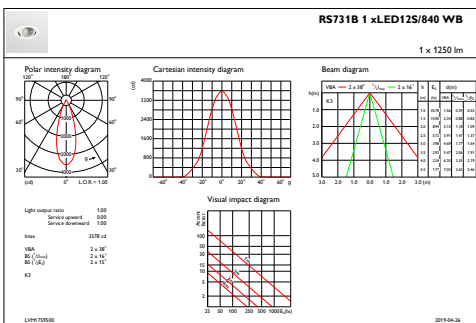

Måttskiss

LuxSpace Accent RS730B-RS752B

Fotometriska data

IFCC1_RS731B1xLED12S840WB

IFPC1_RS731B1xLED12S840WB

IFAS1_RS731B1xLED12S840WB