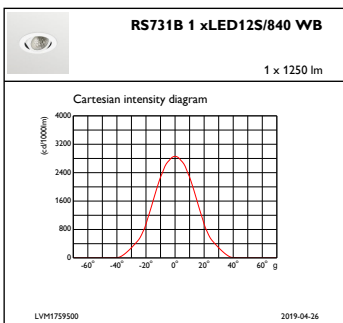

Måttskiss

LuxSpace Accent RS730B-RS752B

Fotometriska data