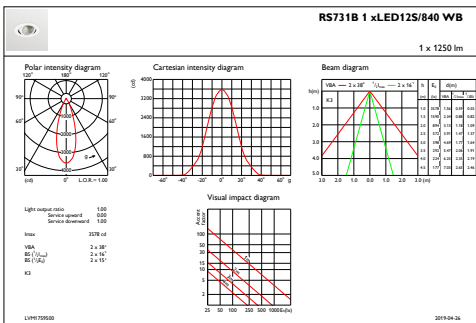

Måttskiss

LuxSpace Accent RS730B-RS752B

Fotometriska data

IFCC1_RS731B1xLED12S840WB

IFPC1_RS731B1xLED12S840WB

IFAS1_RS731B1xLED12S840WB