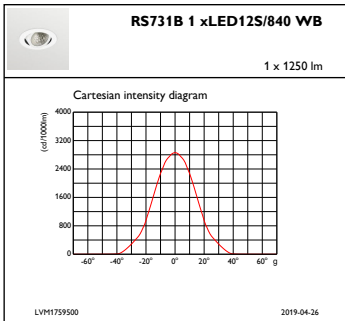

Fotometriska data

IFCC1_RS731B1xLED12S840WB