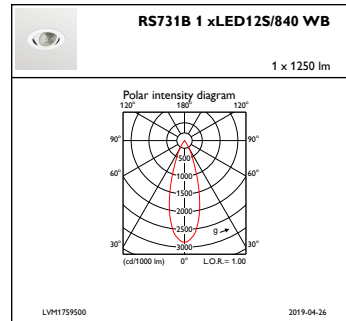

Fotometriska data

IFPC1_RS731B1xLED12S840WB