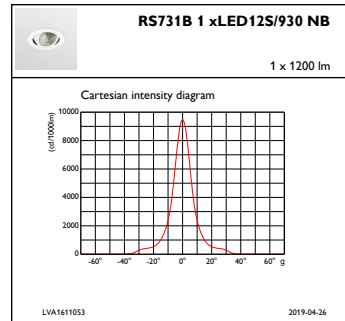

Fotometriska data

IFCC1_RS731B1xLED12S930NB