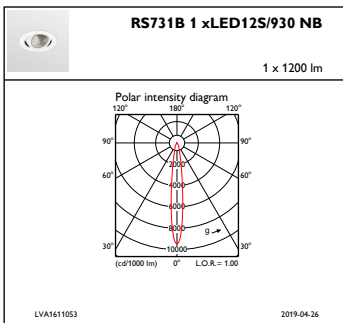

Styrenheter och dimming

Dimbara	Nej
---------	-----

Mekanik och armaturhus

Armaturhusets material	Aluminium
Material i reflektor	Belagd med polykarbonat och aluminium
Material i optiken	Polykarbonat
Optisk kupa/linsmaterial	Glas
Fixeringsmaterial	-
Ytbehandling på optikavskärmning/lins	Klar
Total höjd	86 mm
Total diameter	105 mm
Färg	Vit
Mått (höjd x bredd x djup)	86 x NaN x NaN mm (3,4 x NaN x NaN in)

Måttskiss

LuxSpace Accent RS730B-RS752B

Fotometriska data

IFAS1_RS731B1xLED12S930NB

IFCC1_RS731B1xLED12S930NB

IFPC1_RS731B1xLED12S930NB