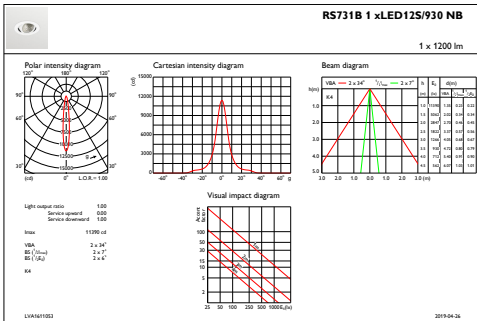

Fotometriska data

IFAS1_RS731B1xLED12S930NB