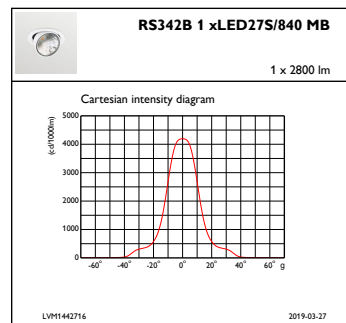

Total höjd	156 mm
Total diameter	193 mm
Färg	Silver
Mått (höjd × bredd × djup)	156 x 193 x 228 mm (6.1 x 7.6 x 9 in)

Användning och godkännande

Kod för kapslingsklass	IP20 [Petskyddad]
Skyddskod för mekanisk påverkan	IK02 [0.2 J standard]

Ursprunglig prestanda (IEC-kompatibel)

Initialt ljusflöde (systemets ljusflöde)	2800 lm
Tolerans för ljusflöde	+/-10%
Initialt LED-ljusutbyte	119,14893617021276 lm/W
Init. Corr. färgtemperatur	4000 K
Initialt färgåtergivningsindex	≥80
Initial kromaticitet	(0.38, 0.38) SDCM<3
Initial ineffekt	23.5 W
Tolerans för energiförbrukning	+/-10%

GreenSpace Accent, elbow

Måttskiss

GreenSpace Accent RS340B-RS343B

Fotometriska data

IFAS1_RS342B1xLED27S840MB

IFCC1_RS342B1xLED27S840MB

IFPC1_RS342B1xLED27S840MB

GreenSpace Accent, elbow