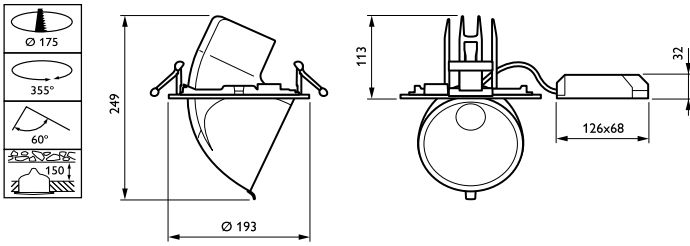

GreenSpace Accent, elbow

Måttskiss

GreenSpace Accent RS340B-RS343B