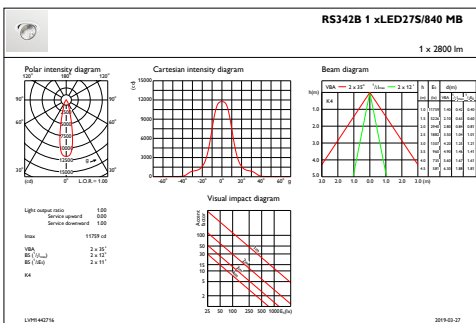

Fotometriska data

IFAS1_RS342B1xLED27S840MB