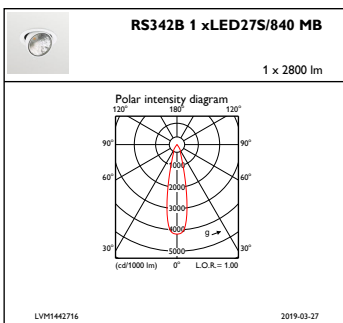

Total höjd	156 mm
Total diameter	193 mm
Färg	Silver
Mått (höjd × bredd × djup)	156 x 193 x 228 mm (6.1 x 7.6 x 9 in)

Användning och godkännande

Kod för kapslingsklass	IP20 [Petskyddad]
Skyddskod för mekanisk påverkan	IK02 [0.2 J standard]

GreenSpace Accent, elbow

Måttskiss

GreenSpace Accent RS340B-RS343B

Fotometriska data

IFAS1_RS342B1xLED27S840MB

IFCC1_RS342B1xLED27S840MB

IFPC1_RS342B1xLED27S840MB

GreenSpace Accent, elbow