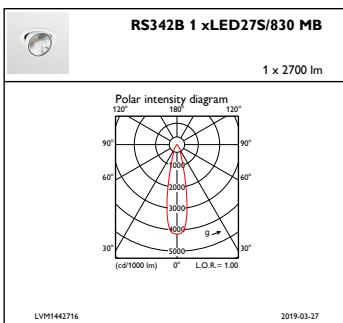

### Mekanik och armaturhus

Armaturhusets material	Aluminium
Material i reflektor	Belagd med polykarbonat och aluminium
Material i optiken	Polymethyl methacrylate
Optisk kupa/linsmaterial	Polymetylmetakrylat (PMMA)
Fixeringsmaterial	Polyamid
Ytbehandling på optikavskärmning/lins	Klar
Total längd	228 mm
Total bredd	193 mm
Total höjd	156 mm
Total diameter	193 mm
Färg	Silver
Mått (höjd x bredd x djup)	156 x 193 x 228 mm (6.1 x 7.6 x 9 in)

## Fotometriska data

IFAS1\_RS342B1xLED27S830MB

IFCC1\_RS342B1xLED27S830MB

IFPC1\_RS342B1xLED27S830MB