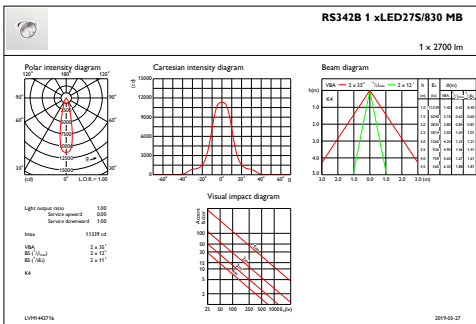

Fotometriska data

IFAS1_RS342B1xLED27S830MB