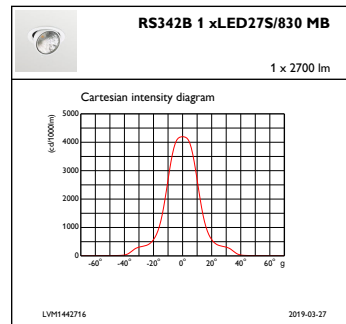

## Fotometriska data

IFAS1\_RS342B1xLED27S830MB

IFCC1\_RS342B1xLED27S830MB

IFPC1\_RS342B1xLED27S830MB