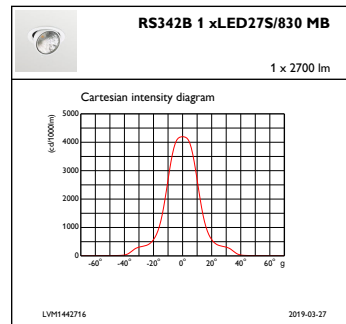

GreenSpace Accent, elbow

CE-märkning	CE märkning
ENEC-märkning	ENEC märkning
UL-märkning	No
Garantitid	5 år
Kommentarer	* – Enligt Lighting Europes vägledande dokument "Evaluating performance of LED based luminaires – januari 2018": Rent statistiskt finns det inte någon relevant skillnad i bibehållet ljusflöde mellan B50 och till exempel B10. Därför gäller B50:s värde för snittlivslängd även B10.
Konstant ljusflöde	Nej
Antal produkter med automatsäkring (16 A, typ B)	34
EU RoHS-kompatibel	Ja
Produktfamiljskod	RS342B [GreenSpace Accent Elbow]

GreenSpace Accent, elbow

Måttskiss

GreenSpace Accent RS340B-RS343B

Fotometriska data

IFAS1_RS342B1xLED27S830MB

IFCC1_RS342B1xLED27S830MB

IFPC1_RS342B1xLED27S830MB

GreenSpace Accent, elbow