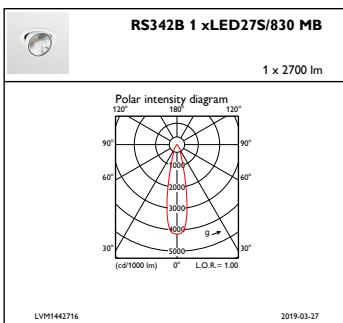

Armaturhusets material	Aluminium
Material i reflektor	Belagd med polykarbonat och aluminium
Material i optiken	Polymethyl methacrylate
Optisk kupa/linsmaterial	Polymetylmetakrylat (PMMA)
Fixeringsmaterial	Polyamid
Ytbehandling på optikavskärmning/lins	Klar
Total längd	228 mm
Total bredd	193 mm
Total höjd	156 mm
Total diameter	193 mm
Färg	Vit
Mått (höjd x bredd x djup)	156 x 193 x 228 mm (6.1 x 7.6 x 9 in)

GreenSpace Accent, elbow

Måttskiss

GreenSpace Accent RS340B-RS343B

Fotometriska data

IFAS1_RS342B1xLED27S830MB

IFCC1_RS342B1xLED27S830MB

IFPC1_RS342B1xLED27S830MB

GreenSpace Accent, elbow