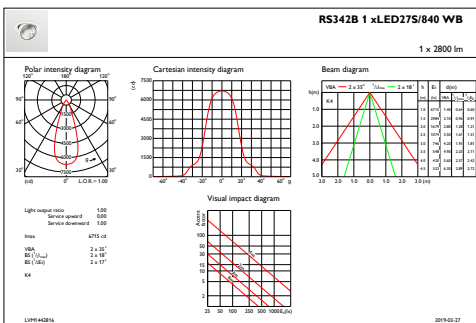

Fotometriska data

IFAS1_RS342B1xLED27S840WB