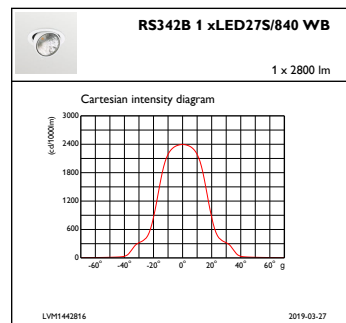

## Fotometriska data

IFAS1\_RS342B1xLED27S840WB

IFCC1\_RS342B1xLED27S840WB

IFPC1\_RS342B1xLED27S840WB