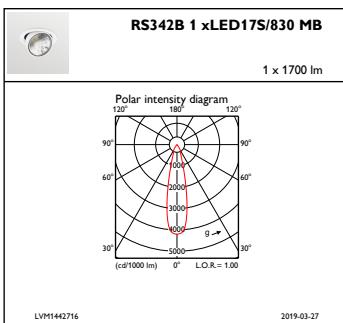

Total höjd	156 mm
Total diameter	193 mm
Färg	Svart
Mått (höjd × bredd × djup)	156 x 193 x 228 mm (6.1 x 7.6 x 9 in)

## Fotometriska data

IFAS1\_RS342B1xLED17S830MB

IFCC1\_RS342B1xLED17S830MB

IFPC1\_RS342B1xLED17S830MB