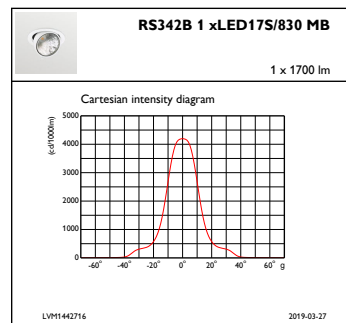

### Ursprunglig prestanda (IEC-kompatibel)

Initialt ljusflöde (systemets ljusflöde)	1700 lm
Tolerans för ljusflöde	+/-10%
Initialt LED-ljusutbyte	118,05555555555556 lm/W
Init. Corr. färgtemperatur	3000 K
Initialt färgåtergivningsindex	≥80
Initial kromaticitet	(0.43, 0.40) SDCM<3
Initial ineffekt	14.4 W
Tolerans för energiförbrukning	+/-10%

## Fotometriska data

IFAS1\_RS342B1xLED17S830MB

IFCC1\_RS342B1xLED17S830MB

IFPC1\_RS342B1xLED17S830MB