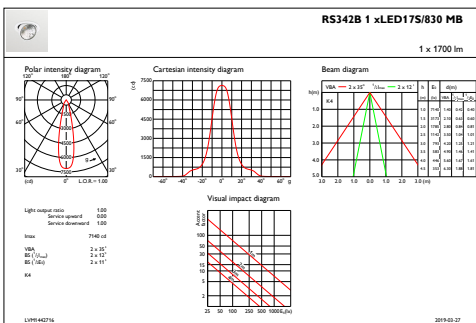

Fotometriska data

IFAS1_RS342B1xLED17S830MB