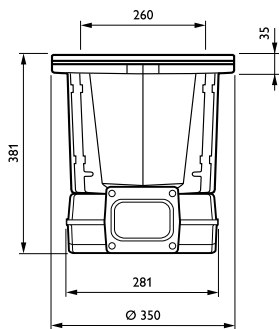

DecoScene LED BBP623

Måttskiss

DecoScene LED Accent BBP621/623

Fotometriska data

BBP623 GF 34xLED-HB/RGB MB

L.O.R.=0.56

34 x 68 mm