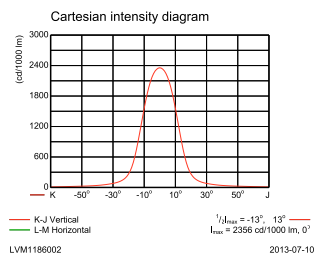

OFCC_BBP623 GF 34xLED-HB/RGB MB-Cartesian Outdoor (combined)