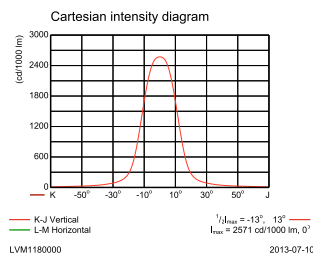

## Fotometriska data

BBP621 GF 15xLED-HB/TWH MB

L.O.R.=0.60

15 x 115 lm

OFCC\_BBP621 GF 15xLED-HB/TWH MB-Cartesian Outdoor (combined)