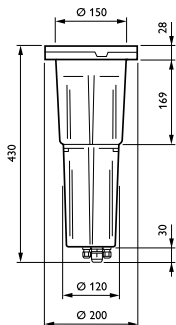

DecoScene LED BBP621

Måttskiss

DecoScene LED Accent BBP621/623

Fotometriska data

BBP621 GC 15x LED-HBWW NB

OFCC1_BBP621 GC 15xLED-HBWW NB.EPS