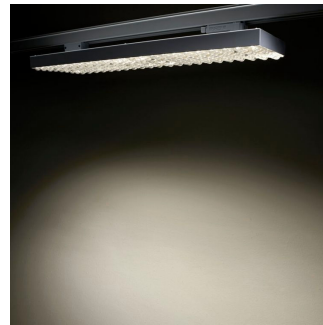

SM500T DA20-WB Detail photo 15