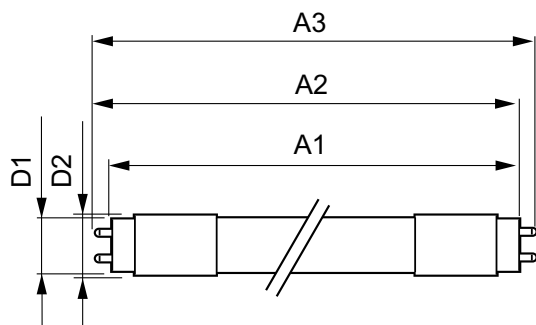

Användning

- Parkeringsplatser och parkeringshus
- Industribyggnader och lagerlokaler
- Skyltar

CorePro LEDtube InstantFit HF

Versions

Måttskiss

Product	D1	D2	A1	A2	A3
CorePro LEDtube HF 600mm 9W840 T8 G	27,9 mm	28 mm	589,8 mm	595,7 mm	604 mm
CorePro LEDtube HF 600mm 9W865 T8 G	27,9 mm	28 mm	589,8 mm	595,7 mm	604 mm