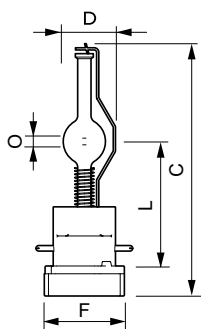

### Måttskiss

Product	D (max)	O	L (min)	L (max)	L	C (max)
MSR Platinum 35 1CT	23,5 mm	3,0 mm	55 mm	57 mm	56 mm	116 mm