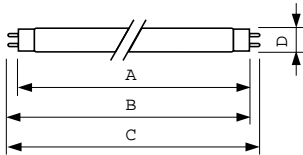

MASTER TL-D Food

Versions

Måttskiss

Product	D (max)	A (max)	B (max)	B (min)	C (max)
MASTER TL-D Food 36W/79 SLV/25	28 mm	1199,4 mm	1206,5 mm	1204,1 mm	1213,6 mm
MASTER TL-D Food 30W/79 SLV/25	28 mm	894,6 mm	901,7 mm	899,3 mm	908,8 mm