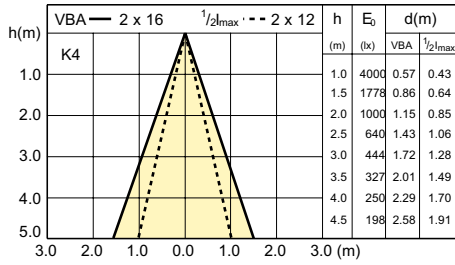

Aluline 111

Beam Diagrams

LDBE_HALUACN_50W_24D-Beam diagram