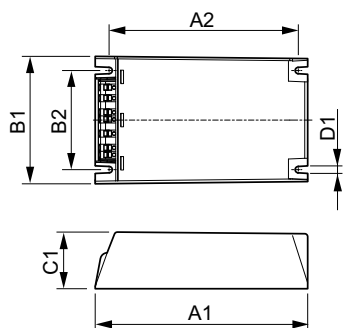

Användning

- Belysning i bostadsområden
- Dekorativ utomhusbelysning
- Väg- och motorvägsbelysning

PrimaVision Xtreme for SON

Versions

PV Xt Q 50W SON

Måttskiss

Product	D1	C1	A1	A2	B1	B2
PV Xt Q 70W SON	4,5 mm	40,0 mm	150,0 mm	133,6 mm	90,0 mm	70,0 mm
PV Xt Q 150W SON	4,5 mm	40,0 mm	150,0 mm	133,6 mm	90,0 mm	70,0 mm