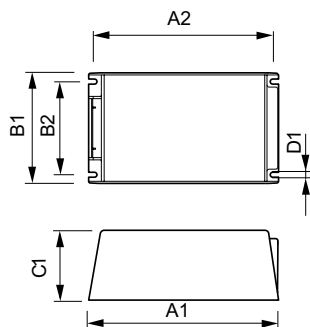

## Måttskiss

Product	D1	C1	A1	A2	B1	B2
HID-PV 315 /S CDM 220-240V 50/60Hz	4,2 mm	60,0	215,0	204,5	128,5	111,5
HID-PV 315 /S CDM 220-240V 50/60Hz	4,2 mm	60,0	215,0	204,5	128,5	111,5