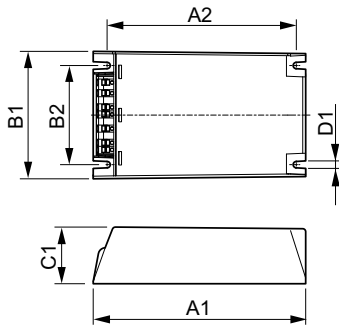

## Måttskiss

A2

| Product            | D1     | C1   | A1    | A2    | B1   | B2   |
|--------------------|--------|------|-------|-------|------|------|
| HID-DV PROG Xt 140 | 4,5 mm | 40,0 | 150,0 | 133,6 | 90,0 | 70,0 |
| CPO Q 208-277V     |        | mm   | mm    | mm    | mm   | mm   |
| HID-DV PROG Xt 60  | 4,5 mm | 40,0 | 150,0 | 133,6 | 90,0 | 70,0 |
| CPO Q 208-277V     |        | mm   | mm    | mm    | mm   | mm   |
| HID-DV PROG Xt 90  | 4,5 mm | 40,0 | 150,0 | 133,6 | 90,0 | 70,0 |
| CPO Q 208-277V     |        | mm   | mm    | mm    | mm   | mm   |
| HID-DV PROG Xt 45  | 4,5 mm | 40,0 | 150,0 | 133,6 | 90,0 | 70,0 |
| CPO Q 208-277V     |        | mm   | mm    | mm    | mm   | mm   |