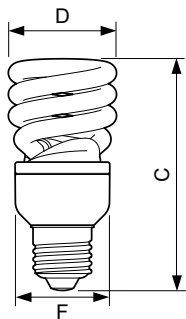

Economy Twister

Versions

E27

12.0 W

E27

Måttskiss

Product	D (max)	C (max)	F (max)
EconomyTwister 20W WW E27 220-240V 1PF/6	56,5 mm	111,5 mm	47 mm

Product	D (max)	C (max)	F (max)
EconomyTwister 8W WW E27 220-240V 1PF/6	47,5 mm	86,5 mm	40,5 mm

Product	D (max)	C (max)	F (max)
EconomyTwister 12W WW E27 220-240V 1PF/6	47,5 mm	94 mm	40,5 mm

Economy Twister

Måttskiss

Product	D (max)	C (max)	F (max)
EconomyTwister 15W WW E27 220-240V 1PF/6	51,5 mm	107,5 mm	42,5 mm