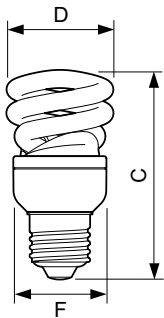

Economy Twister

Versions

E27

12.0 W

E27

Måttskiss

Product	D (max)	C (max)	F (max)
EconomyTwister 20W WW E27 220-240V 1PF/6	56,5 mm	111,5 mm	47 mm

Product	D (max)	C (max)	F (max)
EconomyTwister 8W WW E27 220-240V 1PF/6	47,5 mm	86,5 mm	40,5 mm

Product	D (max)	C (max)	F (max)
EconomyTwister 12W WW E27 220-240V 1PF/6	47,5 mm	94 mm	40,5 mm

Economy Twister

Måttskiss

Product	D (max)	C (max)	F (max)
EconomyTwister 15W WW E27 220-240V 1PF/6	51,5 mm	107,5 mm	42,5 mm