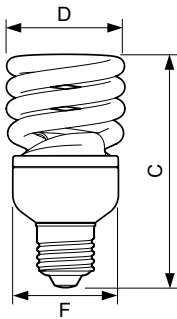

Economy Twister

Versions

E27

12.0 W

E27

Måttskiss

Product	D (max)	C (max)	F (max)
EconomyTwister 20W WW E27 220-240V 1PF/6	56,5 mm	111,5 mm	47 mm

Product	D (max)	C (max)	F (max)
EconomyTwister 8W WW E27 220-240V 1PF/6	47,5 mm	86,5 mm	40,5 mm

Product	D (max)	C (max)	F (max)
EconomyTwister 12W WW E27 220-240V 1PF/6	47,5 mm	94 mm	40,5 mm

Economy Twister

Måttskiss

Product	D (max)	C (max)	F (max)
EconomyTwister 15W WW E27 220-240V 1PF/6	51,5 mm	107,5 mm	42,5 mm