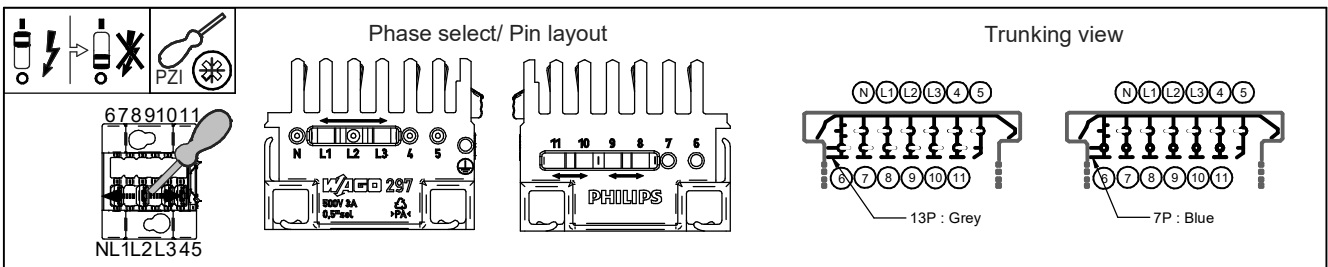

Place IPT label here
IPT címkét ide helyez

Inrush current

PSU	I _{nom.} (A)	I _{max} (A)	T _{ref} (us)	Max. no. product on MCB				PSD-VLC	I _{nom.} (A)	I _{max} (A)	T _{ref} (us)	Max. no. product on MCB					
				B-10A	B-16A	C-10A	C-16A					B-10A	B-16A	C-10A	C-16A		
LED17S	827/830/840	0.061	18.0	250	21	34	35	58	827/830/840	0.061	20.4	195	15	24	24	40	
	PW930	0.068	18.0	250	21	34	35	58	PW930	0.068	20.4	195	15	24	24	40	
	CRW	0.087	18.0	250	21	34	35	58	CRW	0.087	20.4	195	15	24	24	40	
	CH	0.061	18.0	250	21	34	35	58	CH	0.061	20.4	195	15	24	24	40	
LED19S	FMT	0.115	18.0	250	18	30	31	51	LED19S	FMT	0.115	24.9	186	17	27	28	45
	ROSE	0.096	18.0	250	21	34	35	58	ROSE	0.096	20.4	195	15	24	24	40	
LED20S	827/830/840	0.094	18.0	250	21	34	35	58	827/830/840	0.091	20.4	195	15	24	24	40	
	PW930	0.111	6.1	310	21	34	35	58	PW930	0.113	20.4	195	15	24	24	40	
	CRW	0.096	18.0	250	21	34	35	58	CRW	0.096	20.4	195	15	24	24	40	
LED27S	827/830/840	0.104	6.1	310	21	34	35	58	827/830/840	0.109	20.4	195	15	24	24	40	
	PW930	0.120	18.0	250	21	34	35	58	PW930	0.117	20.4	195	15	24	24	40	
	CRW	0.143	18.0	250	18	30	31	51	CRW	0.143	24.9	186	17	27	28	45	
	CH/FR	0.104	6.1	310	21	34	35	58	CH/FR	0.109	20.4	195	15	24	24	40	
	ROSE	0.135	18.0	250	21	34	35	58	ROSE	0.135	20.4	195	15	24	24	40	
	PC930	0.128	18.0	250	21	34	35	58	PC930	0.126	20.4	195	15	24	24	40	
LED39S	827/830/840	0.137	11.0	306	21	34	35	58	827/830/840	0.139	24.9	186	17	27	28	45	
	PW930	0.161	18.0	250	18	30	31	51	PW930	0.167	24.9	186	17	27	28	45	
	CH/FR	0.137	11.0	306	21	34	35	58	CH/FR	0.139	24.9	186	17	27	28	45	
	PC930	0.183	18.0	250	18	30	31	51	PC930	0.189	24.9	186	17	27	28	45	
LED49S	827/830/840	0.176	18.0	250	18	30	31	51	LED49S	827/830/840	0.180	24.9	186	17	27	28	45