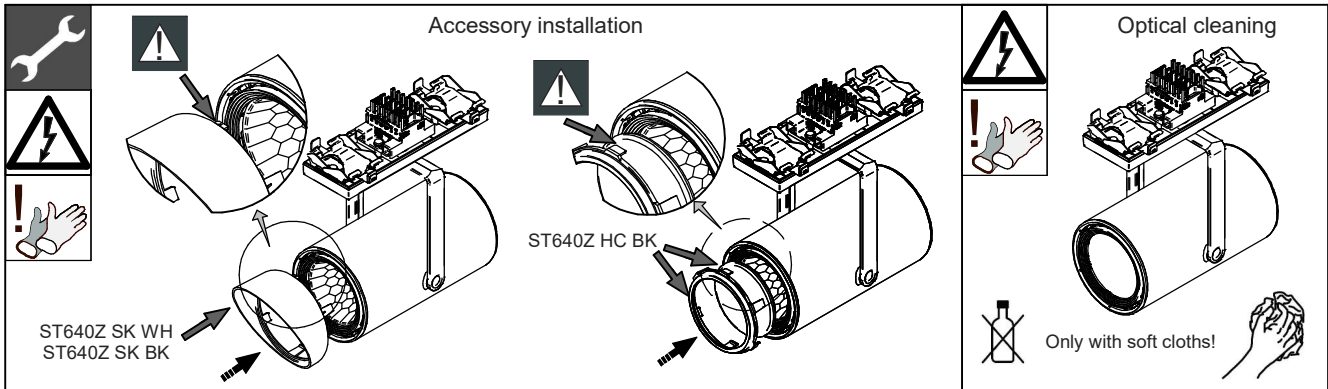

Place IPT label here
IPT címkét ide helyez

Inrush current

PSU	I _{nom.} (A)	I _{max} (A)	T _{ref} (us)	Max. no. product on MCB				PSD-VLC	I _{nom.} (A)	I _{max} (A)	T _{ref} (us)	Max. no. product on MCB					
				B-10A	B-16A	C-10A	C-16A					B-10A	B-16A	C-10A	C-16A		
LED17S	827/830/840	0.061	18.0	250	21	34	35	58	827/830/840	0.061	20.4	195	15	24	24	40	
	PW930	0.068	18.0	250	21	34	35	58	PW930	0.068	20.4	195	15	24	24	40	
	CRW	0.087	18.0	250	21	34	35	58	CRW	0.087	20.4	195	15	24	24	40	
	CH	0.061	18.0	250	21	34	35	58	CH	0.061	20.4	195	15	24	24	40	
LED19S	FMT	0.115	18.0	250	18	30	31	51	LED19S	FMT	0.115	24.9	186	17	27	28	45
	ROSE	0.096	18.0	250	21	34	35	58	ROSE	0.096	20.4	195	15	24	24	40	
LED20S	827/830/840	0.094	18.0	250	21	34	35	58	827/830/840	0.091	20.4	195	15	24	24	40	
	PW930	0.111	6.1	310	21	34	35	58	PW930	0.113	20.4	195	15	24	24	40	
	CRW	0.096	18.0	250	21	34	35	58	CRW	0.096	20.4	195	15	24	24	40	
LED27S	827/830/840	0.104	6.1	310	21	34	35	58	827/830/840	0.109	20.4	195	15	24	24	40	
	PW930	0.120	18.0	250	21	34	35	58	PW930	0.117	20.4	195	15	24	24	40	
	CRW	0.143	18.0	250	18	30	31	51	CRW	0.143	24.9	186	17	27	28	45	
	CH/FR	0.104	6.1	310	21	34	35	58	CH/FR	0.109	20.4	195	15	24	24	40	
	ROSE	0.135	18.0	250	21	34	35	58	ROSE	0.135	20.4	195	15	24	24	40	
	PC930	0.128	18.0	250	21	34	35	58	PC930	0.126	20.4	195	15	24	24	40	
LED39S	827/830/840	0.137	11.0	306	21	34	35	58	827/830/840	0.139	24.9	186	17	27	28	45	
	PW930	0.161	18.0	250	18	30	31	51	PW930	0.167	24.9	186	17	27	28	45	
	CH/FR	0.137	11.0	306	21	34	35	58	CH/FR	0.139	24.9	186	17	27	28	45	
	PC930	0.183	18.0	250	18	30	31	51	PC930	0.189	24.9	186	17	27	28	45	
LED49S	827/830/840	0.176	18.0	250	18	30	31	51	LED49S	827/830/840	0.180	24.9	186	17	27	28	45