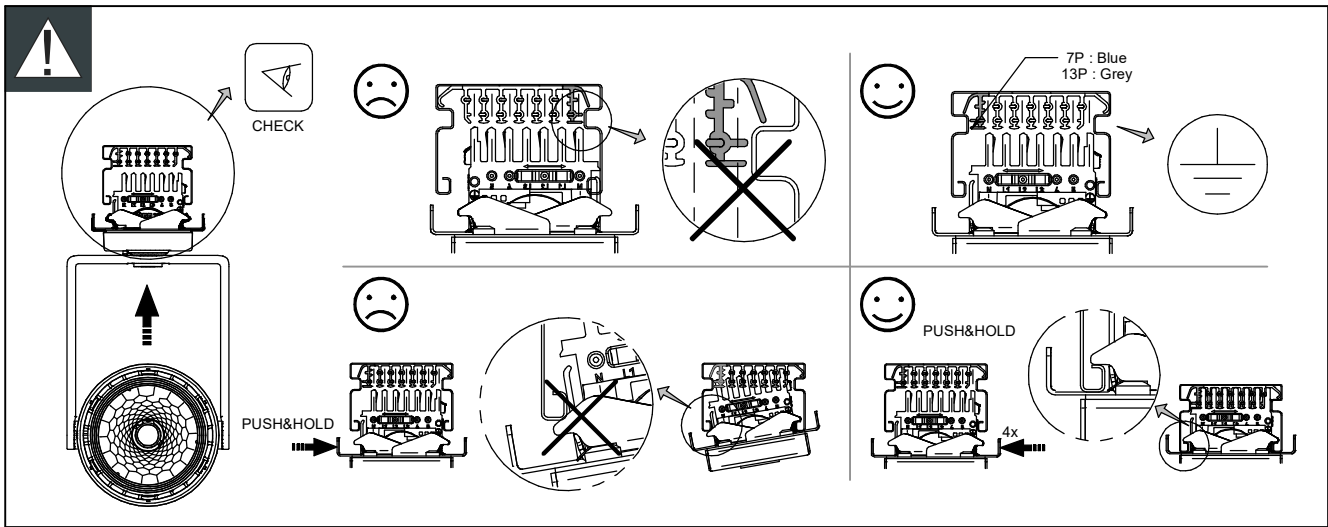

Place IPT label here
IPT címkét ide helyez

Inrush current

PSU	I _{nom.} (A)	I _{max} (A)	T _{ref} (us)	Max. no. product on MCB				PSD-VLC	I _{nom.} (A)	I _{max} (A)	T _{ref} (us)	Max. no. product on MCB					
				B-10A	B-16A	C-10A	C-16A					B-10A	B-16A	C-10A	C-16A		
LED17S	827/830/840	0.061	18.0	250	21	34	35	58	827/830/840	0.061	20.4	195	15	24	24	40	
	PW930	0.068	18.0	250	21	34	35	58	PW930	0.068	20.4	195	15	24	24	40	
	CRW	0.087	18.0	250	21	34	35	58	CRW	0.087	20.4	195	15	24	24	40	
	CH	0.061	18.0	250	21	34	35	58	CH	0.061	20.4	195	15	24	24	40	
LED19S	FMT	0.115	18.0	250	18	30	31	51	LED19S	FMT	0.115	24.9	186	17	27	28	45
	ROSE	0.096	18.0	250	21	34	35	58	ROSE	0.096	20.4	195	15	24	24	40	
LED20S	827/830/840	0.094	18.0	250	21	34	35	58	827/830/840	0.091	20.4	195	15	24	24	40	
	PW930	0.111	6.1	310	21	34	35	58	PW930	0.113	20.4	195	15	24	24	40	
	CRW	0.096	18.0	250	21	34	35	58	CRW	0.096	20.4	195	15	24	24	40	
LED27S	827/830/840	0.104	6.1	310	21	34	35	58	827/830/840	0.109	20.4	195	15	24	24	40	
	PW930	0.120	18.0	250	21	34	35	58	PW930	0.117	20.4	195	15	24	24	40	
	CRW	0.143	18.0	250	18	30	31	51	CRW	0.143	24.9	186	17	27	28	45	
	CH/FR	0.104	6.1	310	21	34	35	58	CH/FR	0.109	20.4	195	15	24	24	40	
	ROSE	0.135	18.0	250	21	34	35	58	ROSE	0.135	20.4	195	15	24	24	40	
	PC930	0.128	18.0	250	21	34	35	58	PC930	0.126	20.4	195	15	24	24	40	
LED39S	827/830/840	0.137	11.0	306	21	34	35	58	827/830/840	0.139	24.9	186	17	27	28	45	
	PW930	0.161	18.0	250	18	30	31	51	PW930	0.167	24.9	186	17	27	28	45	
	CH/FR	0.137	11.0	306	21	34	35	58	CH/FR	0.139	24.9	186	17	27	28	45	
	PC930	0.183	18.0	250	18	30	31	51	PC930	0.189	24.9	186	17	27	28	45	
LED49S	827/830/840	0.176	18.0	250	18	30	31	51	LED49S	827/830/840	0.180	24.9	186	17	27	28	45