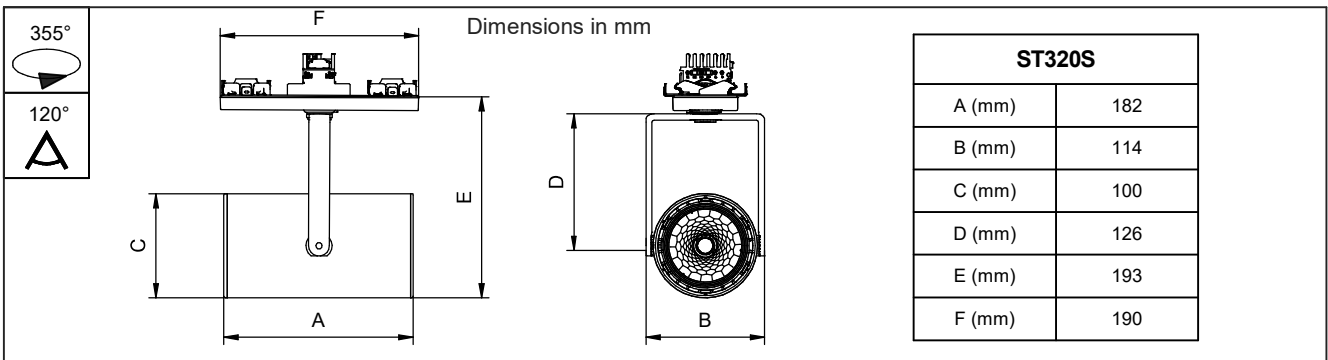

Place IPT label here
IPT címkét ide helyez

Inrush current

PSU	I _{nom.} (A)	I _{max} (A)	T _{ref} (us)	Max. no. product on MCB				PSD-VLC	I _{nom.} (A)	I _{max} (A)	T _{ref} (us)	Max. no. product on MCB					
				B-10A	B-16A	C-10A	C-16A					B-10A	B-16A	C-10A	C-16A		
LED17S	827/830/840	0.061	18.0	250	21	34	35	58	827/830/840	0.061	20.4	195	15	24	24	40	
	PW930	0.068	18.0	250	21	34	35	58	PW930	0.068	20.4	195	15	24	24	40	
	CRW	0.087	18.0	250	21	34	35	58	CRW	0.087	20.4	195	15	24	24	40	
	CH	0.061	18.0	250	21	34	35	58	CH	0.061	20.4	195	15	24	24	40	
LED19S	FMT	0.115	18.0	250	18	30	31	51	LED19S	FMT	0.115	24.9	186	17	27	28	45
	ROSE	0.096	18.0	250	21	34	35	58	ROSE	0.096	20.4	195	15	24	24	40	
LED20S	827/830/840	0.094	18.0	250	21	34	35	58	827/830/840	0.091	20.4	195	15	24	24	40	
	PW930	0.111	6.1	310	21	34	35	58	PW930	0.113	20.4	195	15	24	24	40	
	CRW	0.096	18.0	250	21	34	35	58	CRW	0.096	20.4	195	15	24	24	40	
LED27S	827/830/840	0.104	6.1	310	21	34	35	58	827/830/840	0.109	20.4	195	15	24	24	40	
	PW930	0.120	18.0	250	21	34	35	58	PW930	0.117	20.4	195	15	24	24	40	
	CRW	0.143	18.0	250	18	30	31	51	CRW	0.143	24.9	186	17	27	28	45	
	CH/FR	0.104	6.1	310	21	34	35	58	CH/FR	0.109	20.4	195	15	24	24	40	
	ROSE	0.135	18.0	250	21	34	35	58	ROSE	0.135	20.4	195	15	24	24	40	
	PC930	0.128	18.0	250	21	34	35	58	PC930	0.126	20.4	195	15	24	24	40	
LED39S	827/830/840	0.137	11.0	306	21	34	35	58	827/830/840	0.139	24.9	186	17	27	28	45	
	PW930	0.161	18.0	250	18	30	31	51	PW930	0.167	24.9	186	17	27	28	45	
	CH/FR	0.137	11.0	306	21	34	35	58	CH/FR	0.139	24.9	186	17	27	28	45	
	PC930	0.183	18.0	250	18	30	31	51	PC930	0.189	24.9	186	17	27	28	45	
LED49S	827/830/840	0.176	18.0	250	18	30	31	51	LED49S	827/830/840	0.180	24.9	186	17	27	28	45