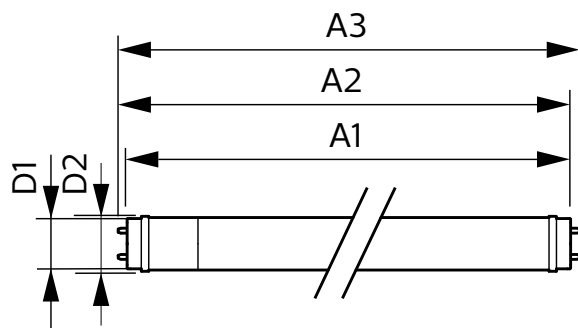

CorePro LEDtube EM/Mains

T-förvaring (max)	65 °C
T-förvaring (min)	-40 °C
T-Case max. (nom)	58 °C

Styrenheter och dimring

Dimbara	Nej

Mekanik och armaturhus

Lampans ytbehandling	Frostad
Material i lampan	Glass
Produktlängd	1500 mm
Lampform	Lysrör, dubbel fattning

Användning och godkännande

Energieffektivitetsklass	F
Energisparande produkt	Yes
Godkännandemärkningar	RoHS compliance CE-märkning KEMA Keur certificate

Energiförbrukning kWh/1 000 tim	32 kWh
EPREL-registreringsnummer	1288992

Produktdata

Fullständig produktkod	871951448652200
Beställningsproduktnamn	CorePro LEDtube 1500mm UO 31.5W 830 T8
EAN/UPC – Produkt	8719514486522
Beställningsnummer	48652200
Lokal kod	8298189
SAP-Räknare – Antal per förpackning	1
Räknare - antal förpackningar per kartong	20
Materialnummer (12NC)	929003577802
Net Weight (Piece)	0,220 kg

Måttskiss

CorePro LEDtube 1500mm UO 31.5W 830 T8

Product	D1	D2	A1	A2	A3
CorePro LEDtube 1500mm UO 31.5W 830 T8	25,7 mm	28 mm	1500 mm	1507,1 mm	1514,2 mm