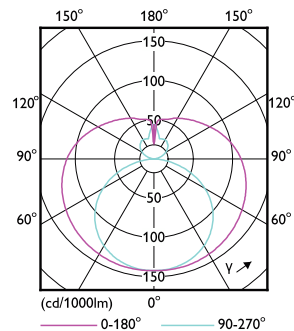

Måttskiss

CorePro LEDtube 1500mm UO 31.5W 830 T8

Product	D1	D2	A1	A2	A3
CorePro LEDtube 1500mm UO 31.5W 830 T8	25,7 mm	28 mm	1500 mm	1507,1 mm	1514,2 mm

Fotometriska data

Spectral Power Distribution Colour

Light Distribution Diagram

CorePro LEDtube EM/Mains

Fotometriska data

© 2023 Philips Lighting B.V. Page 10 of 17

General uniform lighting

Livslängd

Life Expectancy Diagram

LifetimeVsTc