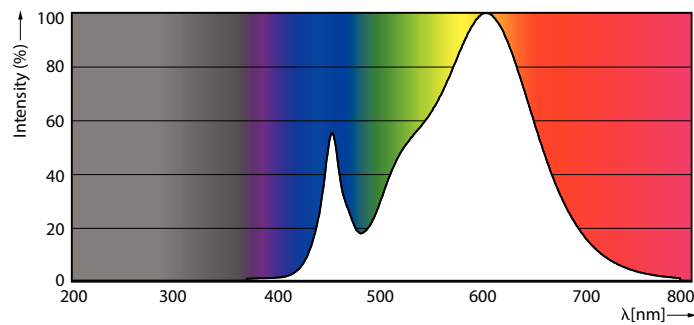

Fotometriska data

Spectral Power Distribution Colour